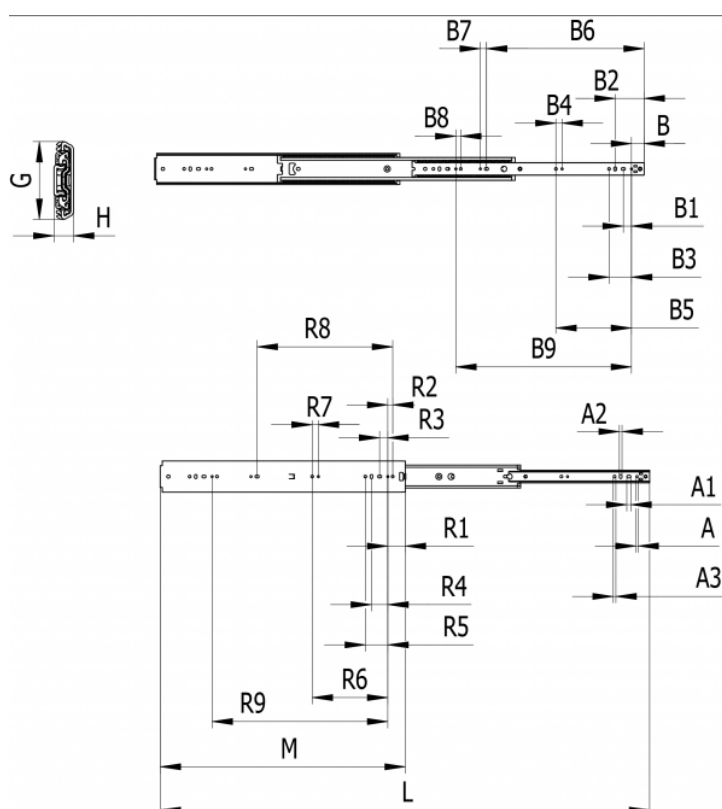

Varenummer: 11114S08

Beskrivelse: Thomas Regout skuffeskinne 11114S08 7619, 3led
indb.mål 700 mm / bæreevne 300 kg, - / udtræk 708 mm

Mål

A = Ø5,2	B4 = 15	H = 19.1	R6 = 185
A1 = 10 X 6,6	B5 = 285	L = 1408	R7 = 15
A2 = 6,6 X 10	B6 = 420	M = 700	R8 = 320
A3 = Ø6,6	B7 = 15	R1 = 43	R9 = 530
B = 31	B8 = 12	R2 = 12	R10 = 15
B1 = 20	B9 = 530	R3 = 20	
B2 = 40	Bæreevne sidemonteret = 300 kg	R4 = 40	
B3 = 55	G = 76.2	R5 = 55	